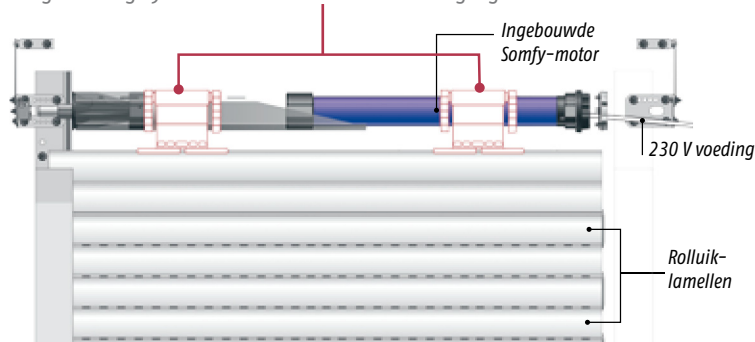

... zelfs voor de kleinste rolluiken.

Somfy anti-optilveren:

Vergrendelingssysteem voor een betere bescherming tegen inbraak.

Het grote gemak van io-homecontrol®

io-homecontrol® van Somfy

Met de io-homecontrol® afstandsbediening stuurt u al uw rolluiken omhoog, omlaag of naar elke gewenste positie. Dit is de nieuwste draadloze standaard en de signalen gaan zelfs door 2 betonnen muren heen.