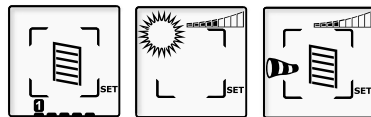

Een io-homecontrol® afstandsbediening laat u zien wat er gebeurt!

io-homecontrol® is een nieuw radiografisch systeem dat 2-weg communicatie mogelijk maakt. Dit houdt in dat u als gebruiker op uw afstandsbediening kunt aflezen wat gebeurt. De Easy Sun io is één van de afstandsbedieningen die met pictos werken. Die werking biedt de volgende voordelen: